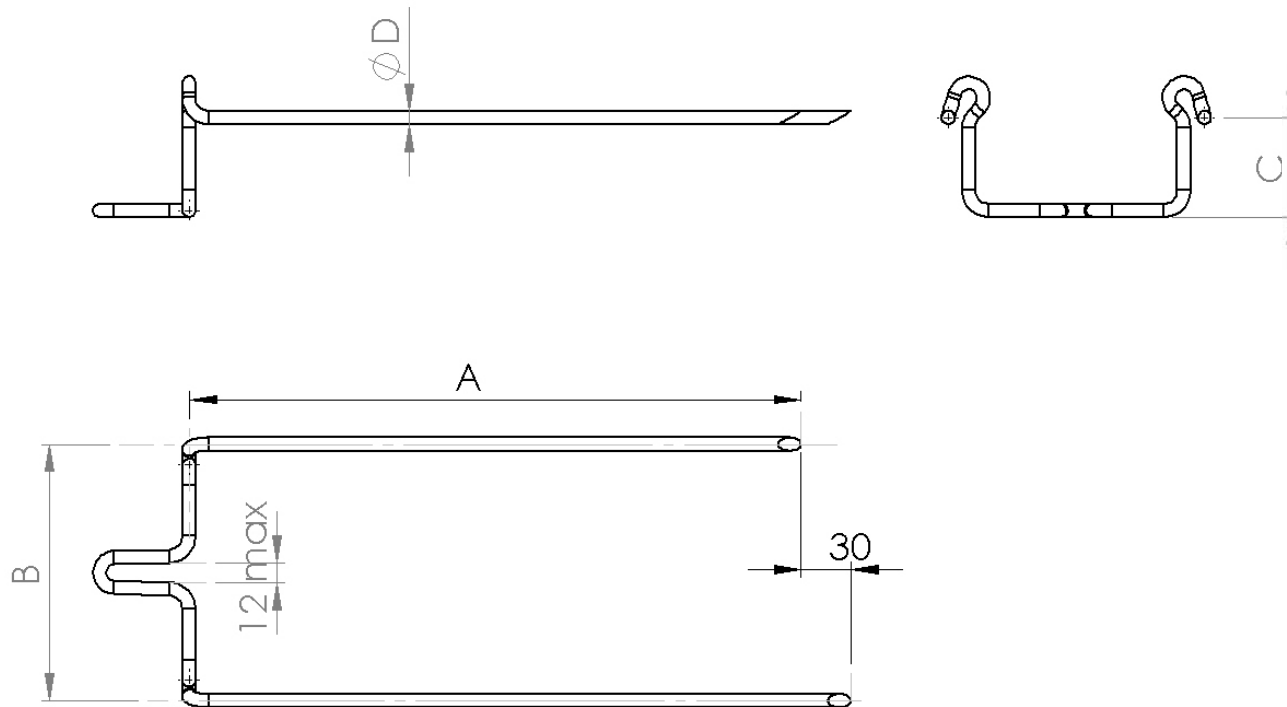

ANCHORS FOR FIBRE LININGS

IBA.6-480/160/075-310

TYPE Ø D Length A Length B Length C ALLOY

Options :

Our recommendations :

France – phone : + 33 3 66 50 00 30
anchorscontact@gmail.com
www.anchorsforrefractory.com