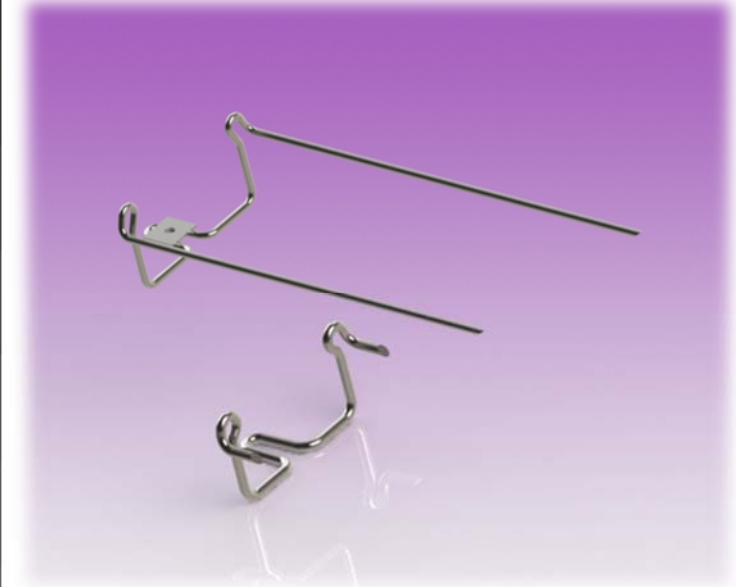

ANCHORS FOR FIBRE LININGS

IBA.6-480/160/075-310

TYPE Ø D Length A Length B Length C ALLOY

Options :

Our recommendations :

France – phone : + 33 3 66 50 00 30
anchorscontact@gmail.com
www.anchorsforrefractory.com